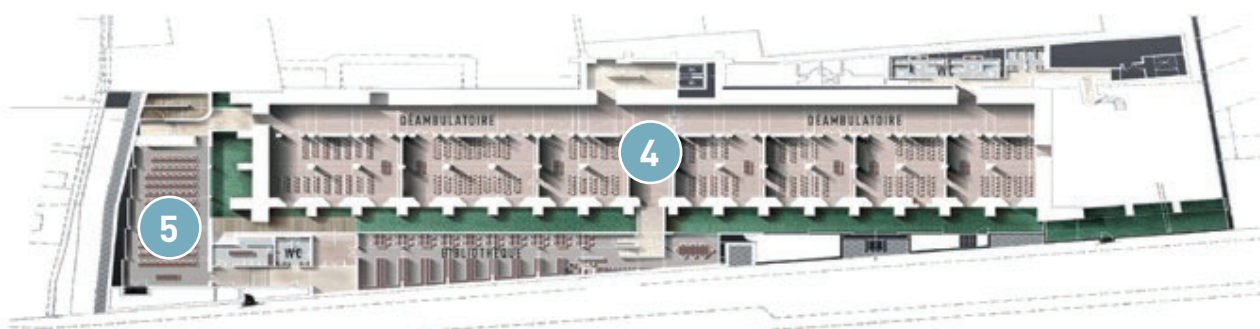

## NIVEAU 2

	CONFÉRENCE	COCKTAIL	REPAS	M <sup>2</sup>
Grand auditorium	234	-	-	-
Foyer	-	60	-	56
Petit auditorium	110	150	80	120
Salles 200	20	20	20	36

## NIVEAU 0

	CONFÉRENCE	COCKTAIL	REPAS	M <sup>2</sup>
Nef	-	800	360	900
Nef nord	400	400	170	450
Nef sud	400	400	150	450
Ancienne sacristie	-	70	-	76

## NIVEAU -1

	CONFÉRENCE	COCKTAIL	REPAS	M <sup>2</sup>
Salles A, B, C, D, E	50	70	50	72
Salles F et G	80	110	70	109
Salles + déambulatoire nord	-	400	60	430
Salles + déambulatoire sud	-	300	90	430
Salle Lexington	110	110	80	110