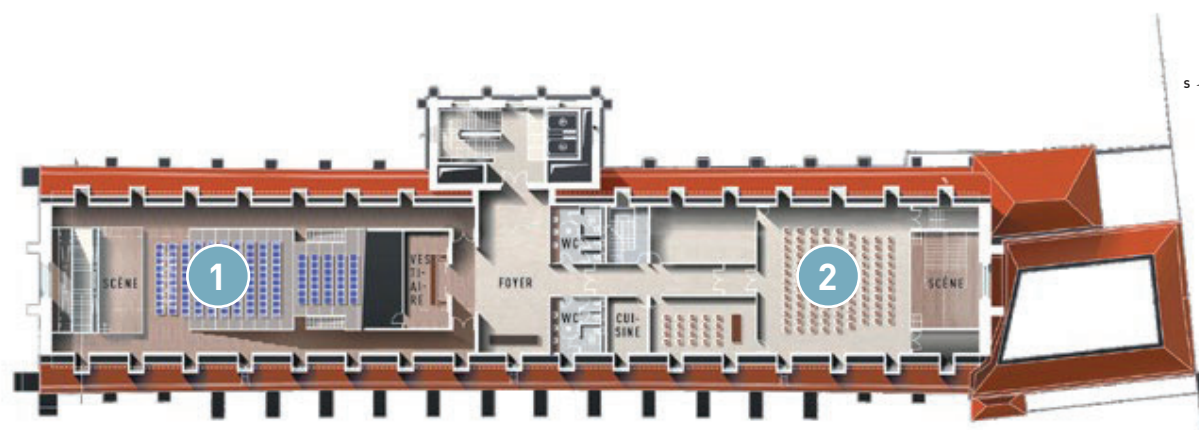

## NIVEAU 2

	CONFÉRENCE	COCKTAIL	REPAS	M <sup>2</sup>
Grand auditorium	234	-	-	-
Foyer	-	60	-	56
Petit auditorium	110	150	80	120
Salles 200	20	20	20	36

## NIVEAU 0

	CONFÉRENCE	COCKTAIL	REPAS	M <sup>2</sup>
Nef	-	800	360	900
Nef nord	400	400	170	450
Nef sud	400	400	150	450
Ancienne sacristie	-	70	-	76

## NIVEAU -1

	CONFÉRENCE	COCKTAIL	REPAS	M <sup>2</sup>
Salles A, B, C, D, E	50	70	50	72
Salles F et G	80	110	70	109
Salles + déambulatoire nord	-	400	60	430
Salles + déambulatoire sud	-	300	90	430
Salle Lexington	110	110	80	110