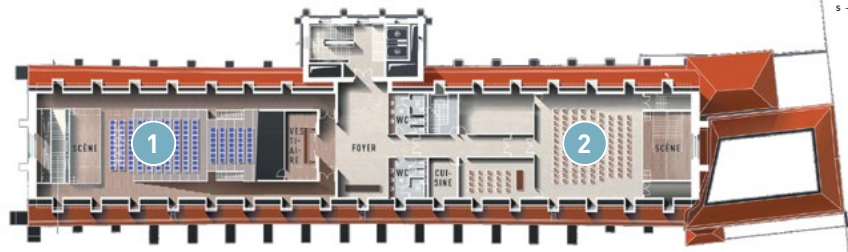

2

PETIT AUDITORIUM

Equipé d'une régie multi-caméras avec une sonorisation et une vidéo-projection, sa scène est d'environ 15m². Salle avec la lumière du jour avec une rosace du XIII^e siècle. L'espace se prête à différentes configurations (conférence, cocktail, réunion cabaret, etc.).

3

NEF

Salle à colonnades longue de 70 mètres et baignée de lumière, possibilité de privatiser la nef entière ou seulement une partie.

4

CELLIER

Sept salles équipées de chaises à tablette, écran et vidéoprojecteur. Combinées avec le déambulateur, l'espace peut recevoir des cocktails jusqu'à 400 personnes.

5

SALLE LEXINGTON

Equipée en vidéo-projection et sonorisation, salle moderne et modulable. Idéale pour des configurations en théâtre mais également en U de 40 personnes.

NIVEAU 2

	CONFÉRENCE	COCKTAIL	REPAS	M ²
Grand auditorium	234	-	-	-
Foyer	-	60	-	56
Petit auditorium	110	150	80	120
Salles 200	20	20	20	36

NIVEAU 0

	CONFÉRENCE	COCKTAIL	REPAS	M ²
Nef	-	800	360	900
Nef nord	400	400	170	450
Nef sud	400	400	150	450
Ancienne sacristie	-	70	-	76

NIVEAU -1

	CONFÉRENCE	COCKTAIL	REPAS	M ²
Salles A, B, C, D, E	50	70	50	72
Salles F et G	80	110	70	109
Salles + déambulatoire nord	-	400	60	430
Salles + déambulatoire sud	-	300	90	430
Salle Lexington	110	110	80	110