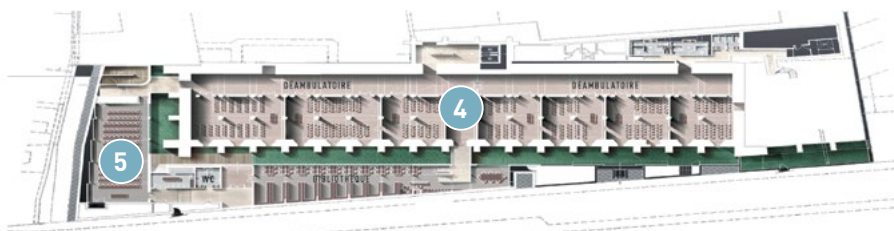

5

SALLE LEXINGTON

Equipée en vidéo-projection et sonorisation, salle moderne et modulable. Idéale pour des configurations en théâtre mais également en U de 40 personnes.

NIVEAU 2

	CONFÉRENCE	COCKTAIL	REPAS	M ²
Grand auditorium	234	-	-	-
Foyer	-	60	-	56
Petit auditorium	110	150	80	120
Salles 200	20	20	20	36

NIVEAU 0

	CONFÉRENCE	COCKTAIL	REPAS	M ²
Nef	-	800	360	900
Nef nord	400	400	170	450
Nef sud	400	400	150	450
Ancienne sacristie	-	70	-	76

NIVEAU -1

	CONFÉRENCE	COCKTAIL	REPAS	M ²
Salles A, B, C, D, E	50	70	50	72
Salles F et G	80	110	70	109
Salles + déambulatoire nord	-	400	60	430
Salles + déambulatoire sud	-	300	90	430
Salle Lexington	110	110	80	110